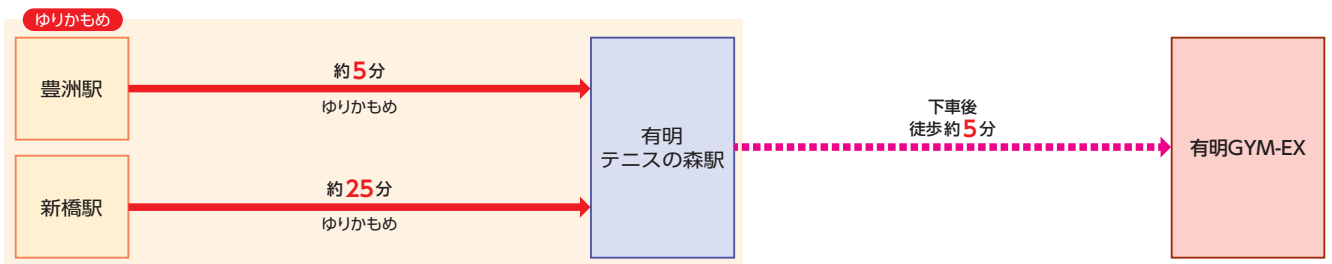

周辺地図

(令和4年9月現在)

交通のご案内

豊洲または新橋方面からのアクセス

大崎または新木場方面からのアクセス

お問い合わせ

株式会社 東京ビッグサイト 営業第二課

〒135-0063 東京都江東区有明3-11-1