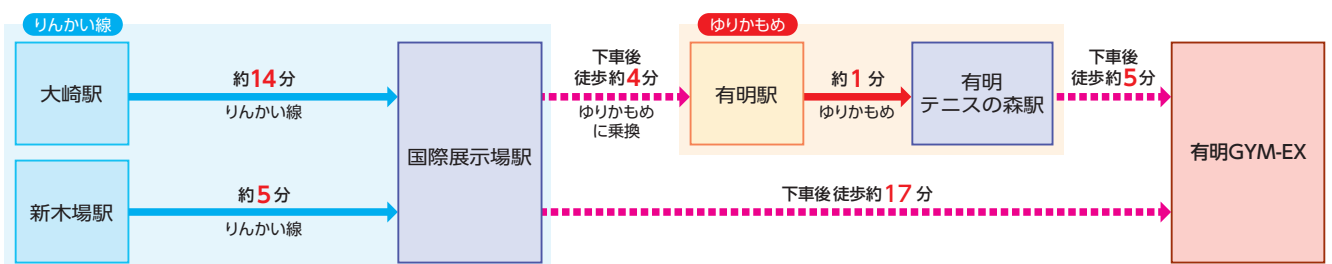

周辺地図

(令和4年9月現在)

交通のご案内

豊洲または新橋方面からのアクセス

大崎または新木場方面からのアクセス

お問い合わせ

株式会社 東京ビッグサイト 営業第二課

〒135-0063 東京都江東区有明3-11-1